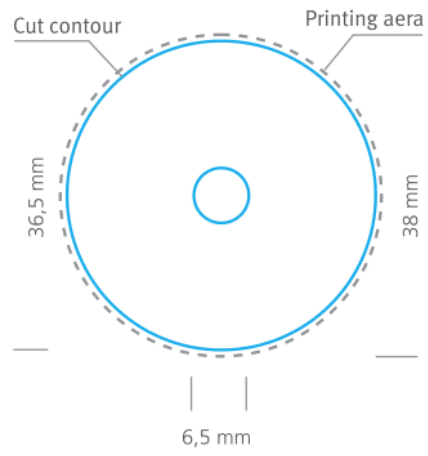

CandleChain® Individual - Dimensions

Tampondruck

4c Doming

4c-Druck auf Teelicht